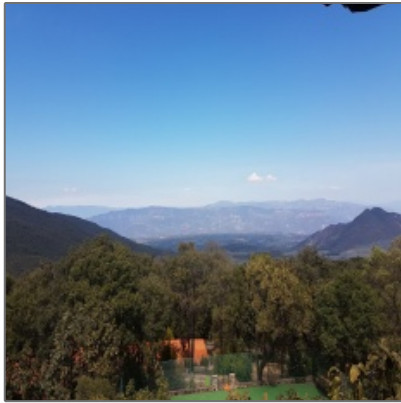

Terreno Para Venta Teuchitlán

3,992 m² - Teuchitlán, Guadalajara, Jalisco, 45650

Detalles Básicos

Tipo de Propiedad: **Terreno**

Tipo de opción: **Para Venta**

ID del listado: **1183**

Precio: **$3,493,000**

Precio M2: **$875**

M2 Terreno: **3,992 m²**

Uso de suelo: **Habitacional**

Ubicación de vista: **Jardín**

Años de construcción: **0**

Ubicación de la propiedad

País: **Mexico**

Ciudad: **Guadalajara, Jalisco**

Código postal: **45650**

Amenidades

☒ Alberca ☒ Áreas Verdes

☒ Gimnasio: **Cardio**

☒ Vista panorámica: **Bosque**

☒ Seguridad: **Caseta de vigilancia**

Más de la zona

Parada de Autobus: **45 Minutes**

Centro comercial: **45 Minutes**