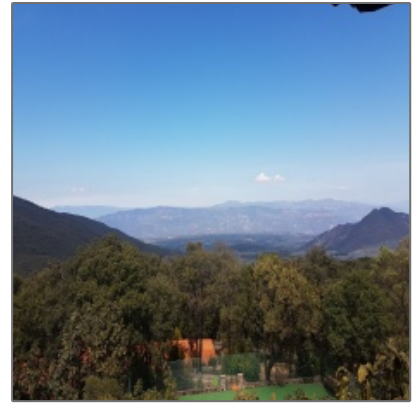

Terreno Para Venta Teuchitlán

2,222 m² - Teuchitlán, Guadalajara, Jalisco, 45650

Detalles Básicos

Tipo de Propiedad: **Terreno**

Tipo de opción: **Para Venta**

ID del listado: **1184**

Precio: **$1,944,250**

Precio M2: **$875**

M2 Terreno: **2,222 m²**

Uso de suelo: **Habitacional**

Ubicación de vista: **Jardín**

Años de construcción: **0**

Ubicación de la propiedad

País: **Mexico**

Ciudad: **Guadalajara, Jalisco**

Código postal: **45650**

Amenidades

☒ Alberca ☒ Áreas Verdes

☒ Gimnasio: **Cardio**

☒ Vista panorámica: **Bosque**

☒ Seguridad: **Caseta de vigilancia**

Más de la zona

Parada de Autobus: **45 Minutes**

Centro comercial: **45 Minutes**