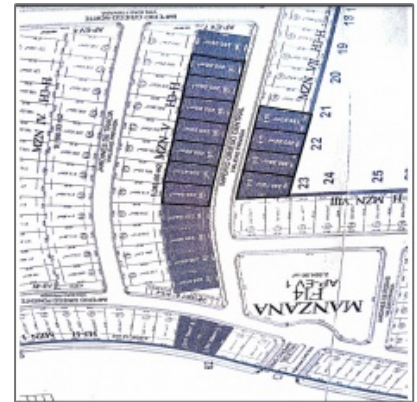

Terreno Para Venta Imperio Griego Central

242.72 m² - Imperio Griego Central, Jalisco, Nuevo México

Detalles Básicos

Tipo de Propiedad: **Terreno**

Tipo de opción: **Para Venta**

ID del listado: **1202**

Precio: **\$2,308,995.36**

Precio M2: **\$9,513**

M2 Terreno: **242.72 m²**

Uso de suelo: **Habitacional**

Ubicación de vista: **Calle**

Años de construcción: **0**

Amenidades

Alberca

Seguridad:

Caseta de vigilancia

Ubicación de la propiedad

País: **Mexico**

Ciudad: **Jalisco, Nuevo México**

Calle:	Imperio Griego Central
Nombre del Edificio/Coto:	Valle imperial
Longitud:	W104° 33' 46"
Latitud:	N20° 46' 37.5"