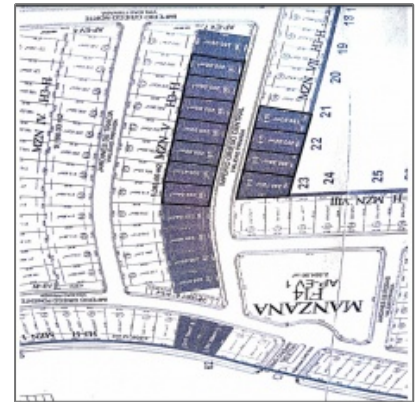

# Terreno Para Venta Imperio Griego Central

242.72 m<sup>2</sup> - Imperio Griego Central, Jalisco, Nuevo México

## Detalles Básicos

Tipo de Propiedad: **Terreno**

Tipo de opción: **Para Venta**

ID del listado: **1202**

Precio: **\$2,308,995.36**

Precio M2: **\$9,513**

M2 Terreno: **242.72 m<sup>2</sup>**

Uso de suelo: **Habitacional**

## Amenidades

Alberca

Seguridad:

Caseta de vigilancia

## Ubicación de la propiedad

País: **Mexico**

Ciudad: **Jalisco, Nuevo México**

Calle:	<b>Imperio Griego Central</b>
Nombre del Edificio/Coto:	<b>Valle imperial</b>
Longitud:	<b>W104° 33' 46"</b>
Latitud:	<b>N20° 46' 37.5"</b>