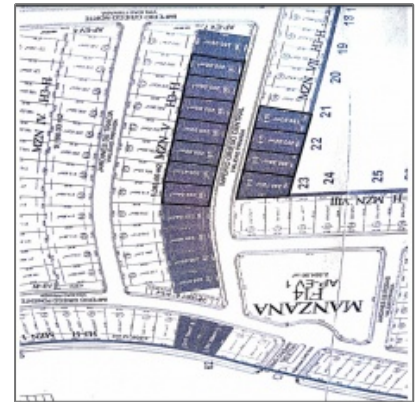

Terreno Para Venta Imperio Griego Central

242.72 m² - Imperio Griego Central, Jalisco, Nuevo México

Detalles Básicos

Tipo de Propiedad: **Terreno**

Tipo de opción: **Para Venta**

ID del listado: **1202**

Precio: **\$2,308,995.36**

Precio M2: **\$9,513**

M2 Terreno: **242.72 m²**

Uso de suelo: **Habitacional**

Ubicación de vista: **Calle**

Años de construcción: **0**

Amenidades

Alberca

Seguridad:

Caseta de vigilancia

Ubicación de la propiedad

País: **Mexico**

Ciudad: **Jalisco, Nuevo México**

| | |
|---------------------------|-----------------------------------|
| Calle: | Imperio Griego Central |
| Nombre del Edificio/Coto: | Valle imperial |
| Longitud: | W104° 33' 46" |
| Latitud: | N20° 46' 37.5" |