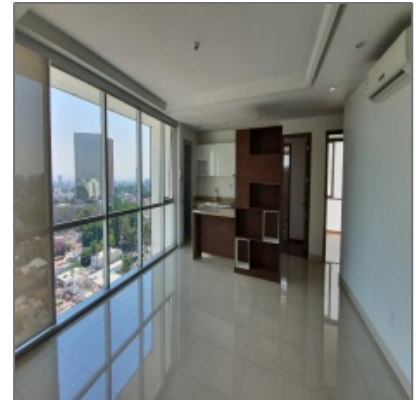

Departamento en renta Torre Espacio Minerva

161 m² - 3298 Av . Vallarta, Guadalajara, 44690

Detalles Básicos

Tipo de Propiedad: **Departamento**

Tipo de opción: **Para Renta**

ID del listado: **1223**

Temporalidad de Pago: **Por Mes**

Amenidades

Áreas Verdes

Ubicación [de la propiedad](#)

País:	Mexico
Ciudad:	Guadalajara
Código postal:	44690
Calle:	Av . Vallarta
Número Exterior:	3298
Nombre del Edificio/Coto:	Torre Espacio Minerva
Piso:	0
Longitud:	W104° 36' 45.4"
Latitud:	N20° 40' 28"