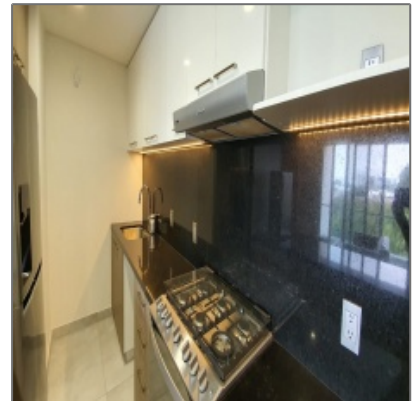

Euclides, Diag. San Jorge 3120, Vallarta, 44690 Guadalajara, Jal. - DE

151 m² - 3120 Av. Vallarta, Diag. San Jorge,
Guadalajara, 44690

Detalles Básicos

Tipo de Propiedad:	Departamento
Tipo de opción:	Para Renta
ID del listado:	1244
Temporalidad de Pago:	Por Mes
Precio:	\$25,000 Por Mes
M2 Terreno:	151 m²
M2 Construcción:	151 m²
Recamaras:	3
Baños:	3
1/2 Baños:	0
Estacionamiento :	2