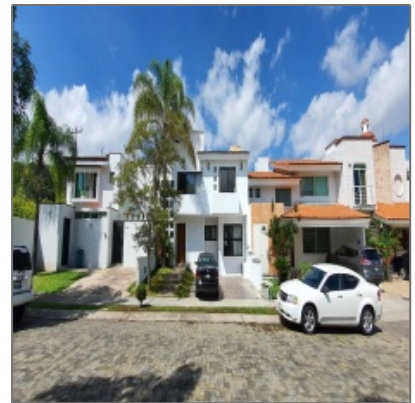

RANCHO SAN JOSÉ DEL TAJO, COTO LOS ENCINOS.

244 m² - 150 sendero del roble, jalisco, 45645

Detalles Básicos

Tipo de Propiedad: **Casa**

Tipo de opción: **Para Venta**

ID del listado: **1249**

Precio: **\$4,790,000**

Estacionamiento: **2**

Amenidades

Áreas Verdes

:

Años de construcción:	15
-----------------------	-----------

Ubicación [de la propiedad](#)

País:	Mexico
Ciudad:	jalisco
Código postal:	45645
Calle:	sendero del roble
Número Exterior:	150
Nombre del Edificio/Coto:	coto 2
Longitud:	W104° 32' 57.1"
Latitud:	N20° 35' 1.9"