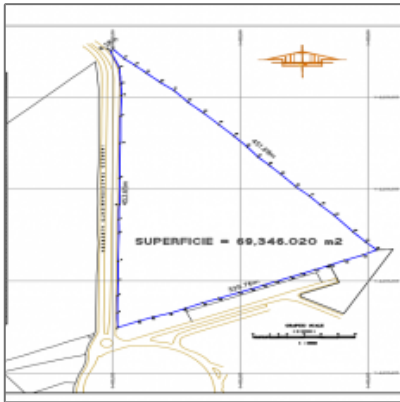

Terreno Para Venta El Salto, Paseo Albereda

71,617.30 m² - El Salto, Paseo Albereda, El Salto, 45680

Detalles Básicos

Tipo de Propiedad:	Terreno
Tipo de opción:	Para Venta
ID del listado:	1035
Precio:	\$57,293,823
Precio M2:	\$800
M2 Terreno:	71,617.30 m²
Frente:	453.65 m²
Fondo:	451 m²
Uso de suelo:	Habitacional
Ubicación de vista:	Calle
Años de construcción:	0

Ubicación de la propiedad

País:	Mexico
Ciudad:	El Salto
Código postal:	45680
Calle:	El Salto, Paseo Albereda
Nombre del Edificio/Coto:	La Purisima etapa 2
Cruce de Calles:	Carretera el Salto
Longitud:	W104° 44' 56.3"
Latitud:	N20° 29' 20.5"